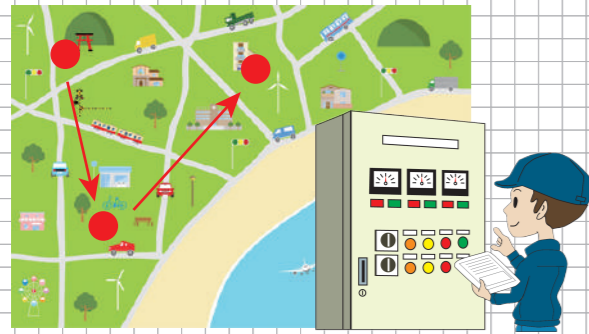

導入事例

ボイラー稼働中は計測器（水位計など）の定期監視が必要

- ・事務所からでも確認可能！
- ・点する現場の移動時間を短縮
- ・現地確認は異常時のみ

安心・安全
コスト削減
時間短縮

導入前

移動時間：1時間
確認時間：15分

導入後

移動時間：0時間
確認時間：5分

2024年1月の能登半島地震の影響による断水で、水の使用制限が続いている七尾市内の小学校へ、水ing株式会社と協業で復興支援を行いました。近隣の農業用水路を原水とした非常用膜ろか装置を設置。「S-BOX」で非常用膜ろ過装置の監視・点検に活用することで、水の使用制限を緩和し、生徒たちの学校生活の向上に貢献しました。

星和電機株式会社は1945年の創業より、「道路情報表示システム」や「プラント用照明機器」などの製品で、公共事業をはじめとした、社会インフラを支えて参りました。創業当時より培ったモノづくりは、お客様のお困りごとサポートするサービスや製品へ拡充しています。