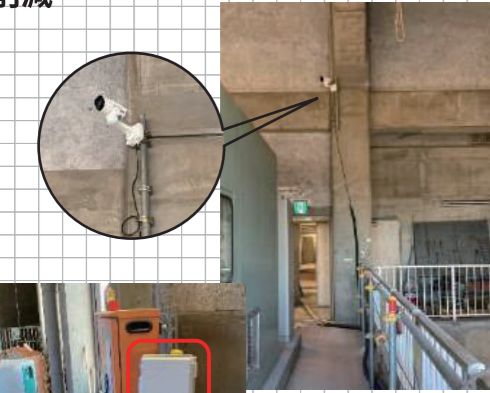

導入事例

ボイラー稼働中は計測器（水位計など）の定期監視が必要

- ・事務所からでも確認可能！
- ・点する現場の移動時間を短縮
- ・現地確認は異常時のみ

安心・安全
コスト削減
時間短縮

導入前

移動時間：1時間
確認時間：15分

導入後

移動時間：0時間
確認時間：5分

導入後

地下水路などの電波環境の悪い場所にセパレートタイプで地下への移動を大幅削減

導入後

風雪雨+塩害に強い強靱なボディ

ヒーター搭載
5℃以下でヒーターON
13℃以上でヒーターOFF
-30℃～+50℃

長期稼働
融雪機能

漁港の監視にも

番外編 ～能登半島地震復興支援に活用～