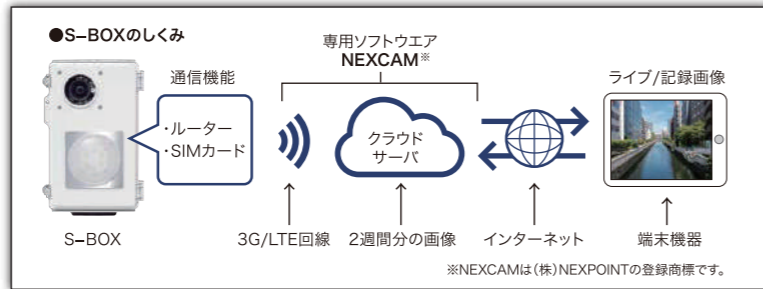

2週間分の
記録を自動保存

LTE 接続

サンプル貸出2週間無料

お気軽に営業へお問い合わせください。

電源のみで、いつでも (スマホからも閲覧可)・どこでも (屋外設置可)・離れた施設や設備 / 装置の状況を簡単に (LAN の敷設工事不要) 確認する事可能。

電源 ON ですぐに録画開始!

LTE 回線を利用するため、ケーブル敷設工事が不要です。
また、本体異常時にも撮影データはクラウド保存されるので、安心してご使用頂けます。