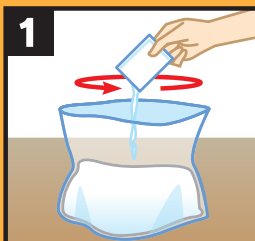

特殊処理した不織布使用(破れにくく、吸水・脱水が早い)

脱水材付属(水抜き用)

90Lポリ袋5枚付き(吸水・脱水、止水用に使用可能)

新登場!
**セット
タイプ**

特長①

約110cm

広範囲をカバーする
ワイドサイズ!

特長②

均一に膨らむ
安心感!

特長③

脱水剤入りで
処分が簡単!

使用例 浸水防止から室内の水トラブルまで使い道いろいろ

使用後は脱水剤で
約10分で
廃棄可能!

脱水工程動画

本製品をごみ袋に入れ脱水剤をそのままふりかけます。

空気を抜いて口をしぼり、脱水剤をもみこんで約10分で脱水完了。

しぼった本製品は一般ごみに、水は排水溝へ。

吸水式 簡易土のう

薄くて軽いので保管スペースを取りません。備えて安心。
 出入口やシャッター周りの浸水対策に便利な2サイズをラインナップ！
 組み合わせて使用する際も便利です。
 ワイドサイズとレギュラーサイズが組み合わさったセットタイプもございます。

【ワイドサイズ】

【レギュラーサイズ】

【セットタイプ】

ご使用方法

設置時

- ① 大きなごみ袋 (90ℓ 推奨) を用意し本製品を入れます。
 - ② ごみ袋の中に水を注ぎ本製品に水を吸収させます。
 - ③ 本製品が膨らみきったら完成です。(約5分)
- Point! お風呂の浴槽で作業するとより簡単です。
 浸水等の状況にあわせて2個~3個積み上げると効果的です。
- Point! 建物の内側、外側共に設置すると効果的です。
- Point! ブルーシートやレジャーシートを敷いた上に本製品を設置すると止水効果が高まります。
- Point! 水漏れ、雨漏りなど家庭内の水のトラブル時は本体に水を吸収させずにシート状のまま設置してください。