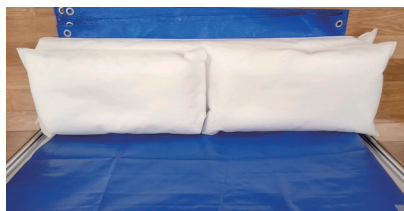

特殊処理した不織布使用(破れにくく、吸水・脱水が早い)

脱水材付属(水抜き用)

90Lポリ袋5枚付き(吸水・脱水、止水用に使用可能)

新登場!
**セット
タイプ**

特長①

約110cm

広範囲をカバーする
ワイドサイズ!

特長②

- ① 大きなごみ袋 (90ℓ 推奨) を用意し本製品を入れます。
 - ② ごみ袋の中に水を注ぎ本製品に水を吸収させます。
 - ③ 本製品が膨らみきったら完成です。(約5分)
- Point! お風呂の浴槽で作業するとより簡単です。
 浸水等の状況にあわせて2個~3個積み上げると効果的です。
- Point! 建物の内側、外側共に設置すると効果的です。
- Point! ブルーシートやレジャーシートを敷いた上に本製品を設置すると止水効果が高まります。
- Point! 水漏れ、雨漏りなど家庭内の水のトラブル時は本体に水を吸収させずにシート状のまま設置してください。

設置イメージ

ワイドサイズ1本で対策可能

レギュラー・ワイドサイズの
組み合わせで対策

ブルーシートと段積みで対策

90Lポリ袋を水止め用に
利用した対策

品番	製品サイズ(吸水前)/ 重量/入数	製品サイズ(吸水後)/ 重量	個装サイズ/ 重量	外箱 (サイズ・入数/重量)	材質	脱水剤 入数	JANコード	参考上代
KPDW-30110 (ワイドサイズ)	300×1100mm/ 220g/1枚入	300×1100× 約100mm/ 約16kg	330×30× 340mm/ 320g	300×330× 210mm・ 10個/3.8kg	不織布(PP)、 高吸水性樹脂(SAP)、 脱水剤(塩化カルシウム)	3袋 (約78g)	4 906477 115017	¥3,000(税抜)
KPDR-3055 (レギュラーサイズ)	300×550mm/ 110g/1枚入	300×550× 約100mm/ 約8kg	330×15× 340mm/ 160g	300×330× 160mm・ 10個/2.2kg	不織布(PP)、 高吸水性樹脂(SAP)、 脱水剤(塩化カルシウム)	1袋 (約26g)	4 906477 115000	¥2,200(税抜)
KPD-W1R4S (セットタイプ)	ワイドサイズ 1個 レギュラーサイズ4個 90Lポリ袋 5枚	ワイドサイズ 1個 レギュラーサイズ4個	310×60× 320mm/ 1050g	310×310× 325mm・ 5個/5.8kg	不織布(PP)、 高吸水性樹脂(SAP)、 脱水剤(塩化カルシウム)、 90Lポリ袋(ポリエチレン)	7袋 (約182g)	4 906477 115031	¥12,500(税抜)