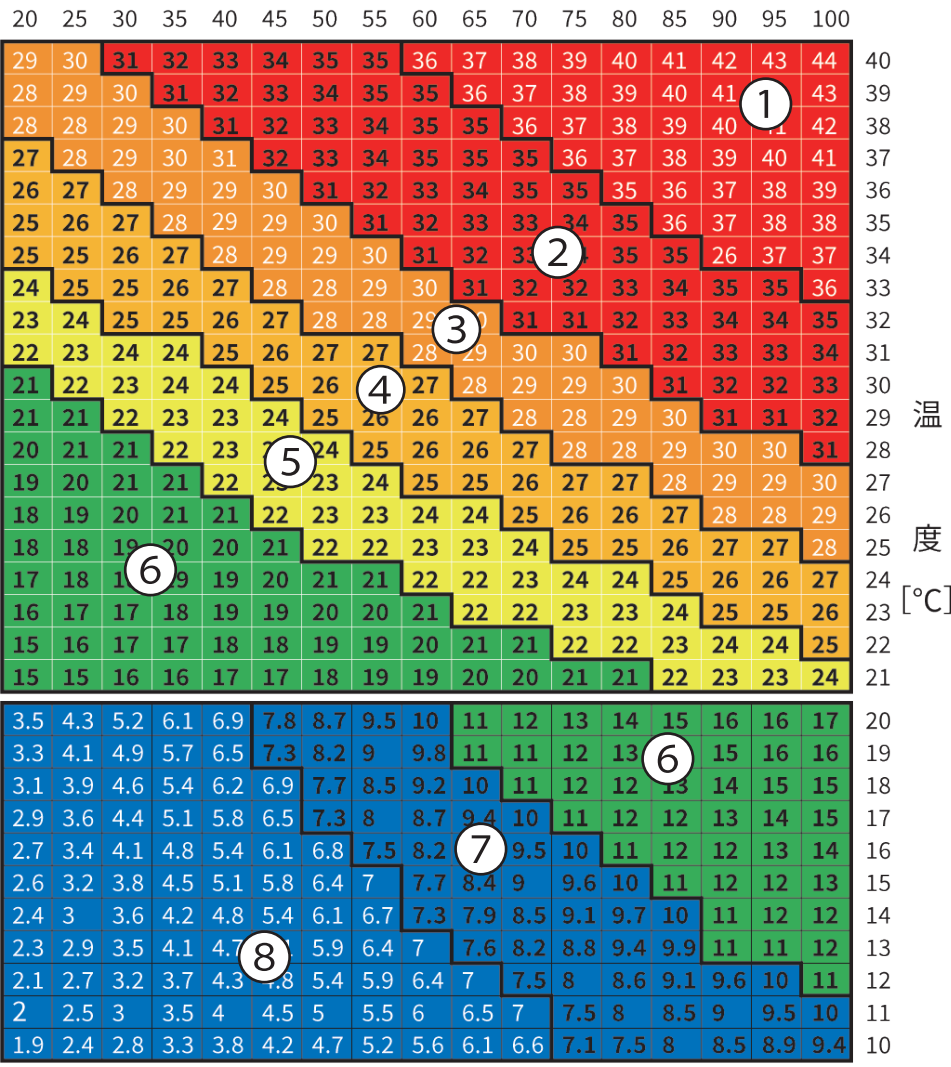

■ おしらせカント君（標準仕様）換算表

	表示意味 / 点灯パターン	WBGT値	補助グラデーション		基本グラデーション	
			アクセントカラー	点灯時間	ベースカラー	点灯時間
21℃以上 気温 × 湿度 (熱中症予防)	非常に危険 (☹️)	① 36~	R10G10B10	0.6	R99G01B01	0.6
	危険 (😞)	② 31~35			R99G01B01	
	嚴重警戒 (😓)	③ 28~30	R10G10B10	0.6	R99G30B01	0.8
	警戒 (😬)	④ 25~27			R99G30B01	
	注意 (😏)	⑤ 22~24			R99G99B01	
20℃以下 乾燥 (感染症予防)	ほぼ安全 (😊)	⑥ 15~21			R01G99B01	
	ほぼ安全 (😊)	⑥ 11~			R01G99B01	
	注意 (😏)	⑦ 7.1~10.9			R01G01B99	
	警戒 (😬)	⑧ 1~7	R10G10B10	0.6	R01G01B99	0.6

湿度 [%]

文字色【黒】以外は、アクセントカラーとベースカラーの交互表示になります。