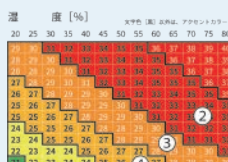

暑さ指数、低温乾燥指数から自動で換算表示色を自動で切り替え

自動換算による表示色の切り替えを行います。また、点滅等の動作も加え、誰でも分かる表示で、注意喚起をしています。