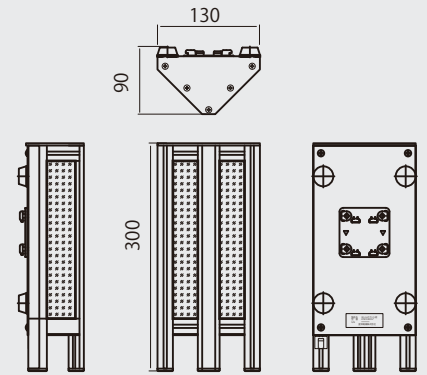

湿度 [%]

文字色【黒】以外は、アクセントカラーとベースカラーの交互表示になります。

■ ラインナップ

仕様	品番
標準	CPB133009-1
CUD 対応	CPB133009-2

■ 仕様（共通）

外形寸法	W130 × H300 × D90 (mm)
重量	約 1kg
保護性能	屋内仕様
表示色	青、緑、黄、橙、赤 等
消費電力	最大 5W

■ 設置環境条件（共通）

使用場所	屋内・軒下	
環境条件	周辺温度	-10℃ ~ +40℃
	湿度	85% 以下 ※ 結露の無いこと
	入力条件	AC100 ~ 240V (50/60Hz)