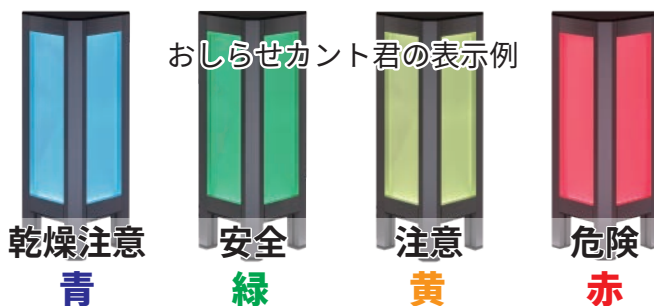

## 周辺環境お知らせ表示灯

# おしらせカント君® (PAT)

このおしらせカント君 CUD仕様は色覚の個人差を問わず、より多くの人に見やすいカラーユニバーサルデザインに配慮して作られています。NPO法人カラーユニバーサルデザイン機構により認証されています。

特長 Features

## 一目で分かる熱中症対策 乾燥を起因とした感染予防に最適 カラーユニバーサルデザイン対応

CUD仕様：NPO 法人カラーユニバーサルデザイン機構による認定

商品概要 Product Summary

「おしらせカント君」は、電源を接続するだけで、周囲の方々へ熱中症への危険や乾燥注意などをお知らせする『周辺環境情報表示装置』です。

おしらせカント君の表示例

乾燥注意  
青

安全  
緑

注意  
黄

危険  
赤

児童など自己体調管理が難しい場所に

夢中になると水分補給等を忘れがちになりがちな、教育現場などに導入。児童同士のコミュニケーション、教育にも一役。

倉庫作業者の休憩時間目印に

倉庫などの空調管理ができない現場で、休憩タイミングの目安に導入。客観的に状況を把握でき、作業者の安全確保。

介護施設や医療施設での温湿度管理に

介護現場など、介助者が気付きにくい状況を視覚的に表示。湿度管理によるウイルスの増殖などを未然に防止。