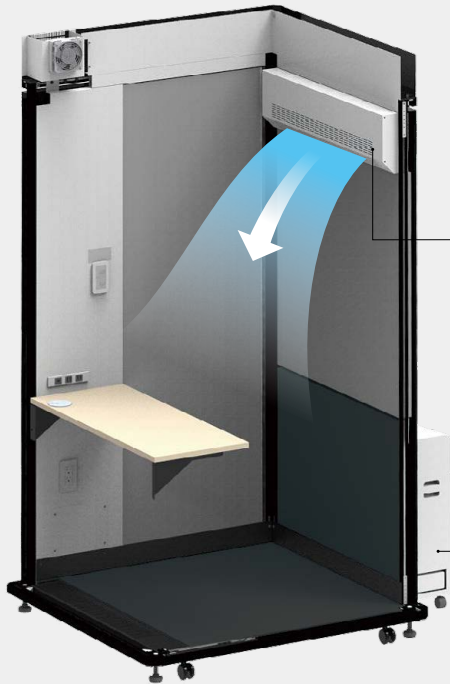

# PRIVATE BOX<sup>®</sup> スポットクーラー対応

遮音性に優れた個室ブース「プライベートボックス」に、  
スポットクーラー対応が登場。

こんな空間が  
ほしかった?!

## 暑い現場でも クールにいこう!

周囲の騒音を低減!

現場で事務処理ができる!

熱中症対策に役立つ!

パールホワイト

※当社試験設備での想定による独自試験の結果です。

## PRIVATE BOX® スポットクーラー対応

特設サイト ▶

スポットクーラーから冷風を送り込んで、  
ボックス内の温度を約10℃<sup>※1</sup>下げます!

※1.当社試験設備での想定による独自試験の結果です。

送風口

スポットクーラー

- ボックス内の送風口は開閉でき風量調節が可能です。
- スポットクーラーの動作音はダクトによって低減され、静粛性を保ちます。

[スポットクーラー対応(1人用)]

塗装色	外形寸法			質量
	W	H	D	
■ ブラック	1,380mm (ダクト含む)	2,250mm (キャスター含む)	1,100mm	約265kg
□ ペールホワイト				

● 右ドア仕様、左ドア仕様  
が選べます。

■ 画像は右ドア仕様です。

Ⓟ 電気用品安全法に適合しています。 ■ グリーン購入法に適合しています。

スポットクーラー(別売)

冷房専用 (株式会社スイデン製)	
カラー: 白色 外形寸法: W225mm H675mm D519mm 質量: 約22kg 電源: 100V 冷房能力: 1.2/1.4kW(50/60Hz) <sup>※2</sup> 消費電力: 0.48/0.59kW(50/60Hz) <sup>※2</sup> <sup>※2</sup> 室温37℃相対湿度60%の条件で運転したときの値です。 ■ 上記以外のスポットクーラー取付可否は、お問い合わせください。	