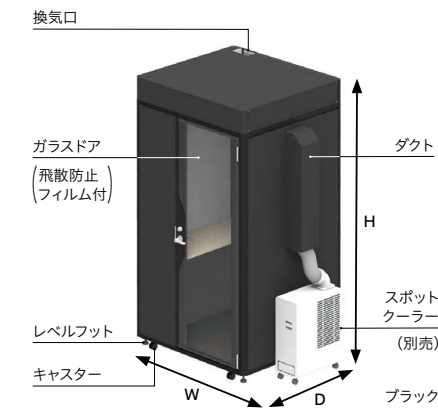

## PRIVATE BOX® スポットクーラー対応

特設サイト ▶

スポットクーラーから冷風を送り込んで、  
ボックス内の温度を約10℃<sup>※1</sup>下げます!

※1.当社試験設備での想定による独自試験の結果です。

送風口

スポットクーラー

- ボックス内の送風口は開閉でき風量調節が可能です。
- スポットクーラーの動作音はダクトによって低減され、静粛性を保ちます。

[スポットクーラー対応(1人用)]

塗装色	外形寸法			質量
	W	H	D	
■ ブラック	1,380mm (ダクト含む)	2,250mm (キャスター含む)	1,100mm	約265kg
□ ペールホワイト				

● 右ドア仕様、左ドア仕様  
が選べます。

■ 画像は右ドア仕様です。

Ⓟ 電気用品安全法に適合しています。 ■ グリーン購入法に適合しています。

スポットクーラー(別売)

冷房専用 (株式会社スイデン製)	
カラー: 白色 外形寸法: W225mm H675mm D519mm 質量: 約22kg 電源: 100V 冷房能力: 1.2/1.4kW(50/60Hz) <sup>※2</sup> 消費電力: 0.48/0.59kW(50/60Hz) <sup>※2</sup> <sup>※2</sup> 室温37℃相対湿度60%の条件で運転したときの値です。 ■ 上記以外のスポットクーラー取付可否は、お問い合わせください。	