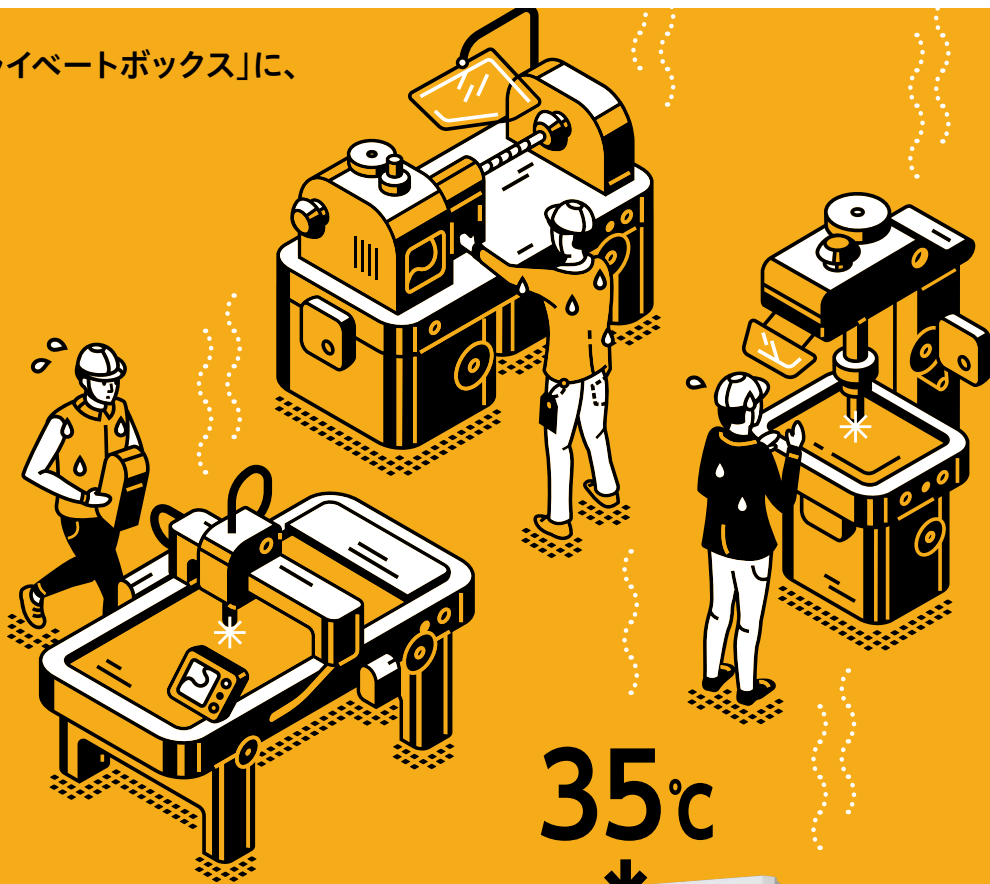

PRIVATE BOX® スポットクーラー対応

遮音性に優れた個室ブース「プライベートボックス」に、
スポットクーラー対応が登場。