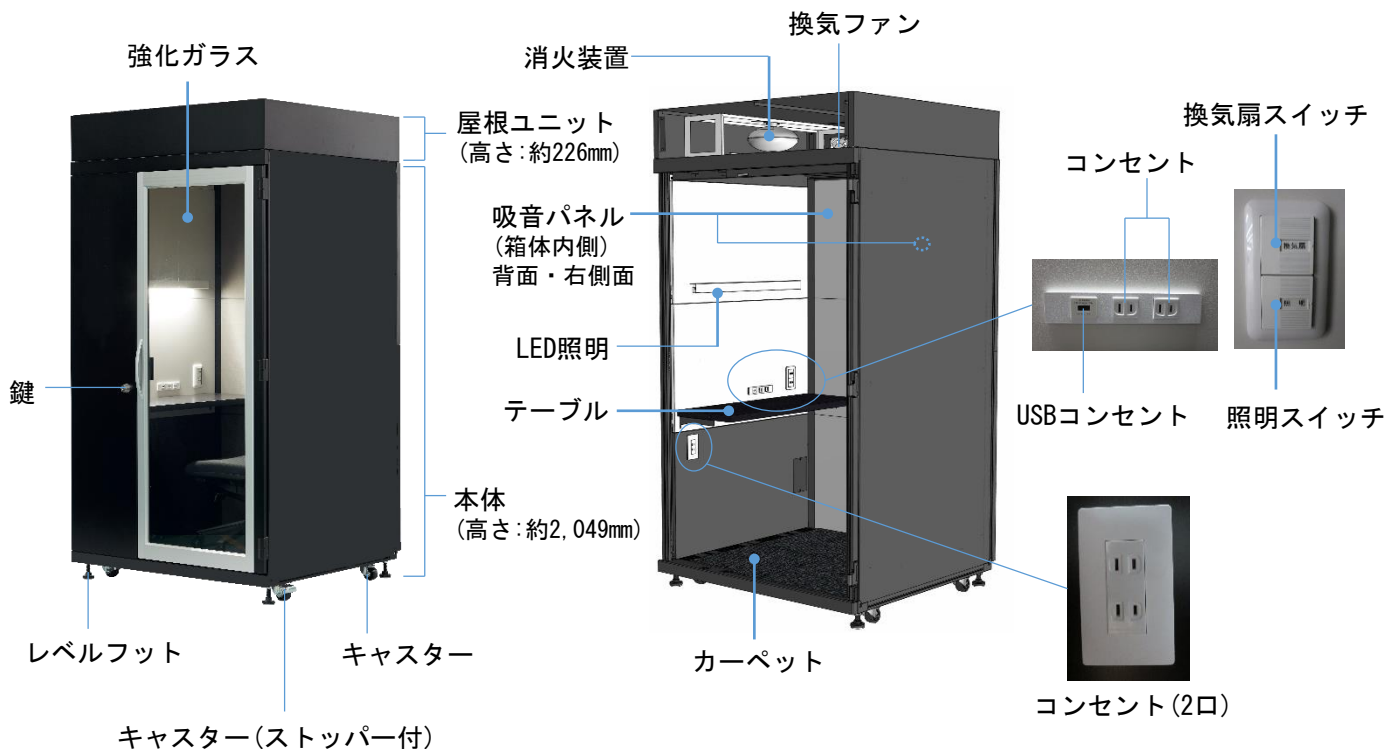

機種一覧

納期区分	品名記号		外形寸法 mm			製品質量 kg	標準価格 円
	ブラック塗装	パールホワイト塗装	W(ヨコ)	H(タテ)	D(フカ)		
ⓐ	WPB110-1223K	WPB110-1223	1,200	2,275※	1,100	約270	898,000

ⓐ 受注品

※キャスター含む