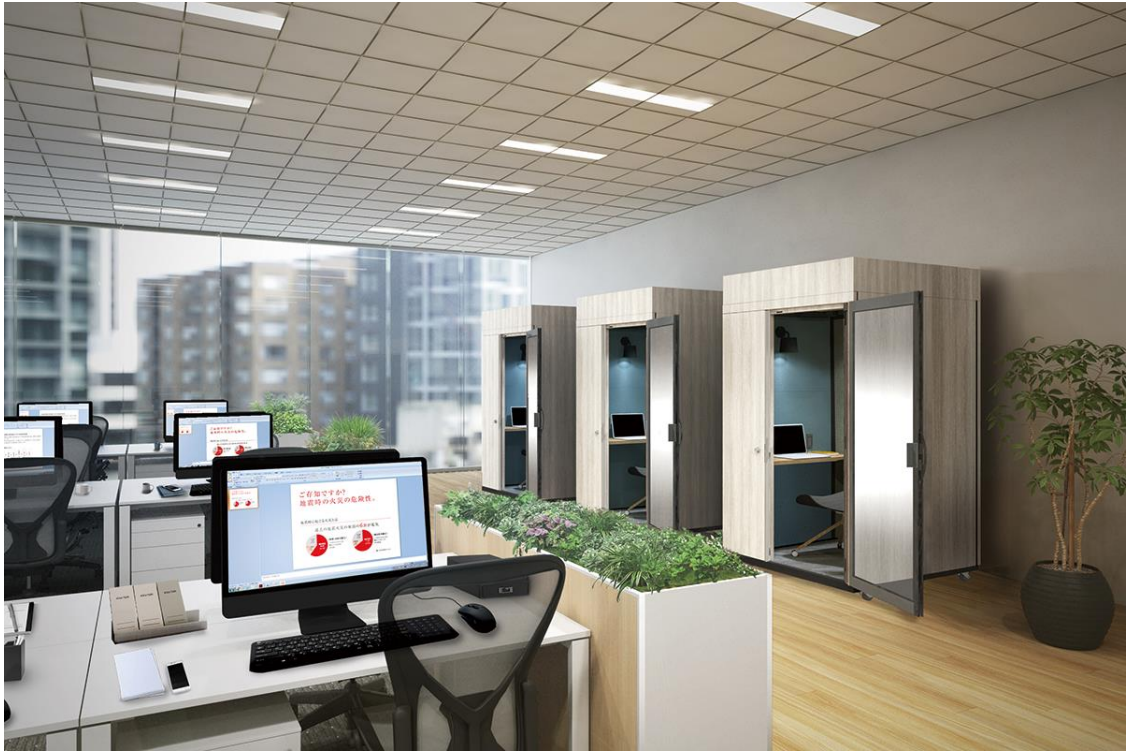

プライベート用ボックス WPB110-1223 (K) 新発売

働き方の多様化により使い分けるワークスペースとして
『いつでも、どこでも利用できる、プライベート空間』をご提案いたします。

WPB110-1223K

WPB110-1223

■椅子はオプションです。

用途

オフィス、エントランス、図書館、市役所、倉庫、工場などのオープンスペースに
周囲と区切られた「プライベートな空間」を提供します。

特長

- 換気性
換気ファンを装備し、空気を循環させて室内の温度上昇を抑えます。
- 防犯性
ボックスの運用管理やセキュリティ用に鍵を装備しています。
- 防音性
ボックス内部(背面、右側面)に吸音パネルを使用し、内側から外側、外側から内側への音を約20dB低減します。
- 防火性
内装(天井、壁、扉)は不燃仕様で、天井に下方放出型消火装置(熱感知式)を装備しています。
プライベート用ボックス実機にて消防法に対応した消火試験を実施しています。
- 搬入・設置
本体と屋根ユニットの分割構造により、一般的な荷物用エレベーター(出入口高さ2,100mm)で搬入可能です。また、キャスターとレベルフット付きで、設置場所までの移動や設置も容易です。

ボックス正面と右側面の2面にデザインラベルを貼り付け

■ 椅子

株式会社ナイキ製
VE510F-BK

■DESIGN デザインタイプ

空間をデザインするサンゲツとのコラボレーションにより新たな空間をご提案いたします。

本文の価格には消費税は含まれていません。