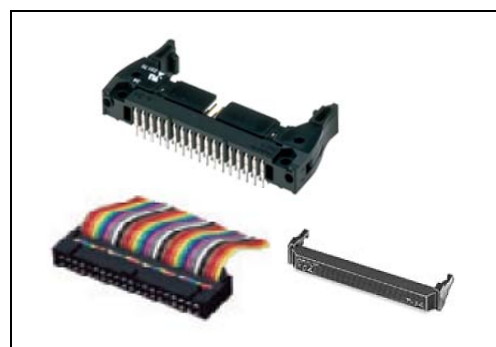

商品コード変更のお知らせ

基板対電線接続

発行日
2018年6月1日

No. 2018003B(ON)

フラットケーブル用MILコネクタ 形XG4シリーズ(一部形式)の原産国変更にもなう 商品コード変更のお知らせ

■実施時期

2019年1月1日より実施します。

■変更内容

形式仕様	旧商品コード	新商品コード
形XG4A-1031	XG4A1031C	XG4A0333C
形XG4A-1031-8	XG4A0050D	XG4A0335M
形XG4A-1032	XG4A1032A	XG4A0338D
形XG4A-1033	XG4A1033M	XG4A0339B
形XG4A-1034	XG4A1034H	XG4A0340F
形XG4A-1034-3	XG4A0157H	XG4A0341D
形XG4A-1034-8	XG4A0053R	XG4A0342B
形XG4A-1035	XG4A1035F	XG4A0344R
形XG4A-1036	XG4A1036D	XG4A0346E
形XG4A-1071	XG4A1071B	XG4A0347C
形XG4A-1072	XG4A1072M	XG4A0348A
形XG4A-1073	XG4A1073R	XG4A0349M
形XG4A-1074	XG4A1074G	XG4A0350C
形XG4A-1075	XG4A1075E	XG4A0351A
形XG4A-1076	XG4A1076C	XG4A0352M
形XG4A-1431	XG4A1431R	XG4A0353H
形XG4A-1432	XG4A1432G	XG4A0355D
形XG4A-1433	XG4A1433E	XG4A0356B
形XG4A-1434	XG4A1434C	XG4A0357M
形XG4A-1435	XG4A1435A	XG4A0358R
形XG4A-1436	XG4A1436M	XG4A0359G
形XG4A-1631	XG4A1631A	XG4A0360M
形XG4A-1631-8	XG4A0122E	XG4A0362G
形XG4A-1632	XG4A1632M	XG4A0364C
形XG4A-1633	XG4A1633H	XG4A0365A
形XG4A-1634	XG4A1634F	XG4A0366M
形XG4A-1634-8	XG4A0123C	XG4A0368F
形XG4A-1635	XG4A1635D	XG4A0370H
形XG4A-1636	XG4A1636B	XG4A0371F
形XG4A-2031	XG4A2031R	XG4A0372D
形XG4A-2031-3	XG4A2647C	XG4A0374M